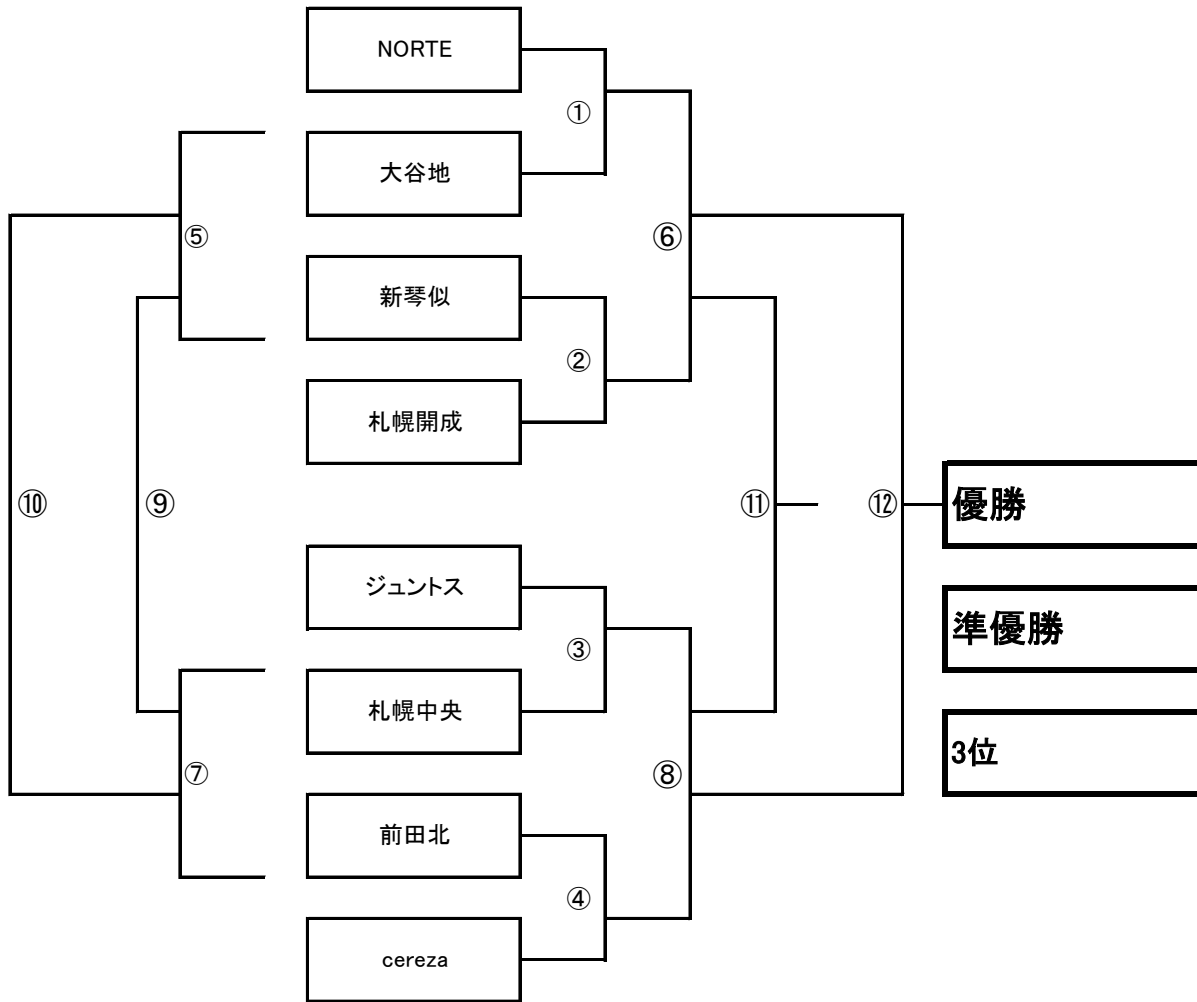

# 札幌開成小学校会場 5月5日(木)

(勝ち) 15-3-15 (負け) 12-3-12

	時間	対戦カード		審判		時間	対戦カード		審判		
①	9:00	NORTE	-	大谷地	ジュントス	⑦	12:50	③負	-	④負	大谷地
②	9:40	新琴似	-	札幌開成	前田北	⑧	13:20	③勝	-	④勝	札幌開成
③	10:20	ジュントス	-	札幌中央	NORTE	⑨	14:00	⑤負	-	⑦負	⑥負
④	11:00	前田北	-	cereza	新琴似	⑩	14:30	⑤勝	-	⑦勝	⑧負
⑤	11:40	①負	-	②負	札幌中央	⑪	15:10	⑥負	-	⑧負	⑨負
⑥	12:10	①勝	-	②勝	cereza	⑫	15:40	⑥勝	-	⑧勝	⑩負