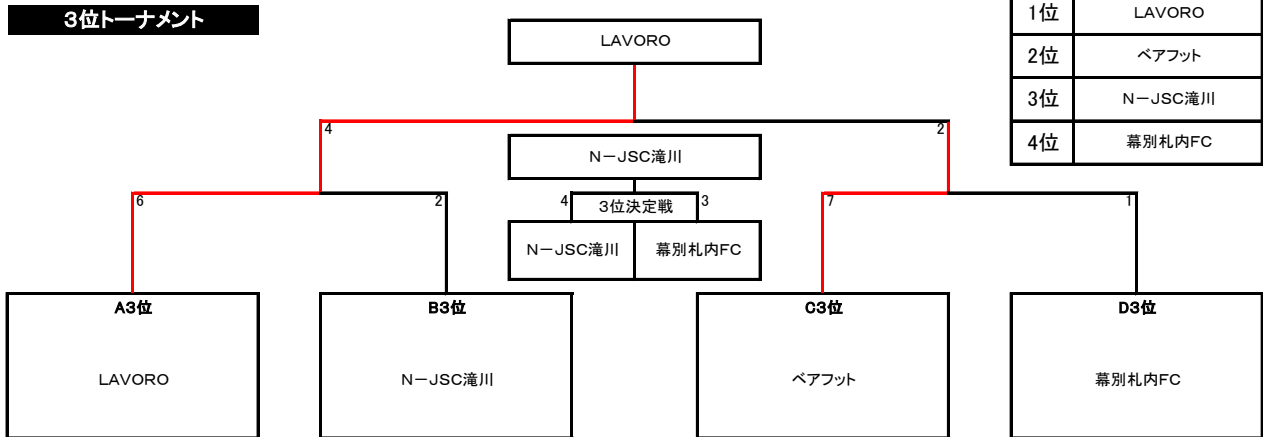

3位トーナメント

1位	LAVORO
2位	ペアフト
3位	N-JSC滝川
4位	幕別札内FC