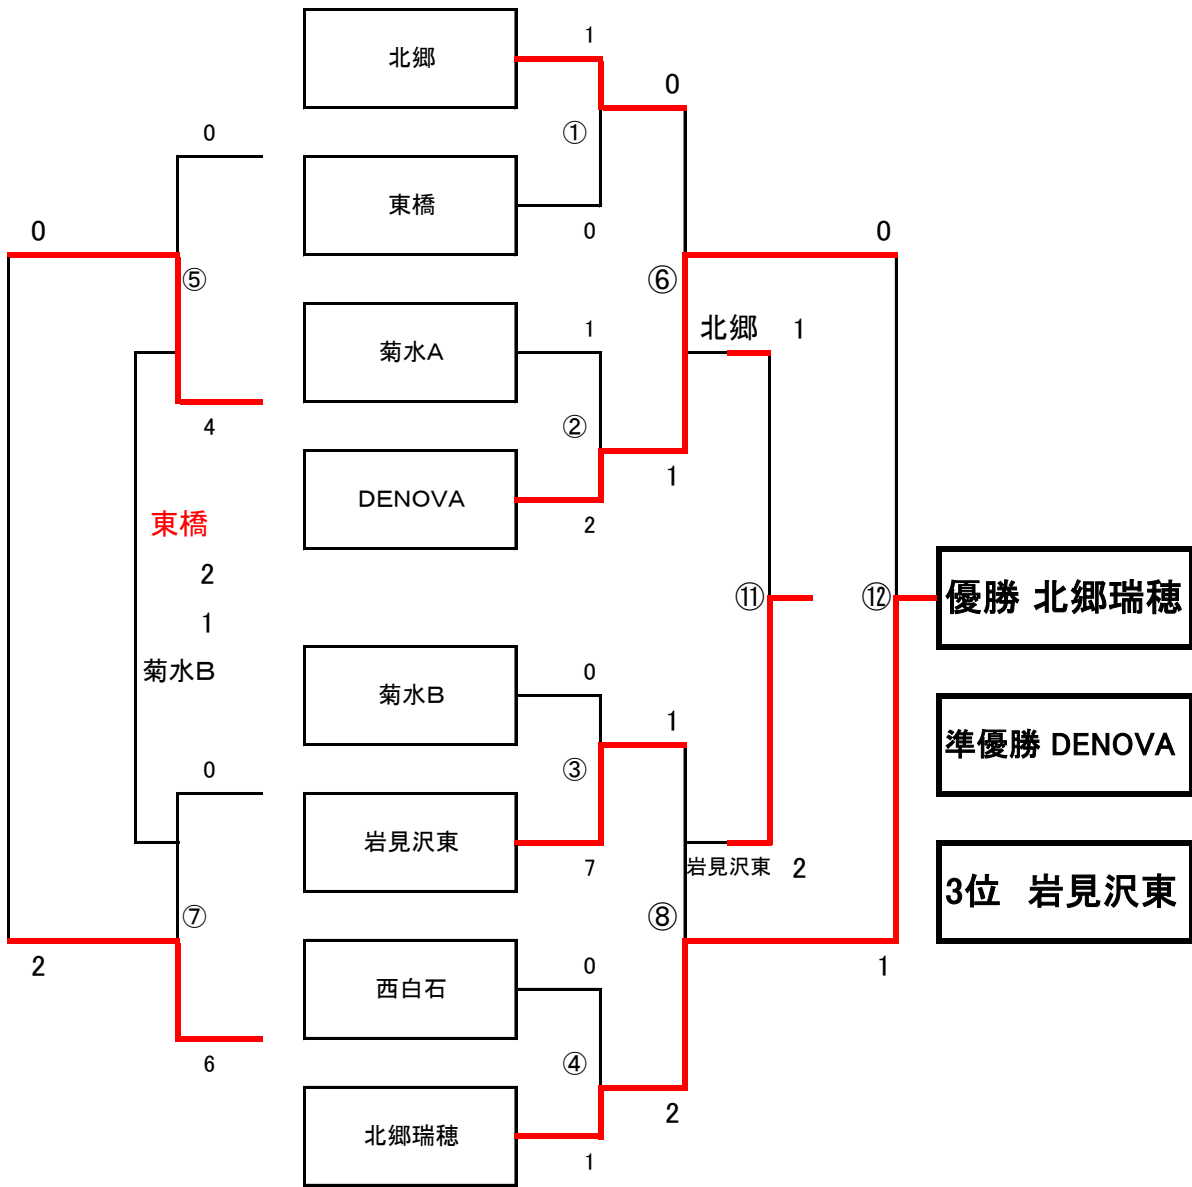

菊水小学校会場 5月5日(月)

(勝ち) 15-3-15 (負け) 12-3-12

| | 時間 | 対戦カード | | | 審判 | | 時間 | 対戦カード | | | 審判 |
|---|-------|-------|---|--------|--------|----|-------|-------|---|----|--------|
| 1 | 9:00 | 北郷 | - | 東橋 | 菊水 | 7 | 12:50 | ③負 | - | ④負 | 東橋 |
| 2 | 9:40 | 菊水A | - | DENOVA | 西白石 | 8 | 13:20 | ③勝 | - | ④勝 | DENOVA |
| 3 | 10:20 | 菊水B | - | 岩見沢東 | 北郷 | 9 | 14:00 | ⑤負 | - | ⑦負 | ⑥負 |
| 4 | 11:00 | 西白石 | - | 北郷 | DENOVA | 10 | 14:30 | ⑤勝 | - | ⑦勝 | ⑧負 |
| 5 | 11:40 | ①負 | - | ②負 | 岩見沢東 | 11 | 15:10 | ⑥負 | - | ⑧負 | ⑨負 |
| 6 | 12:10 | ①勝 | - | ②勝 | 北郷瑞穂 | 12 | 15:40 | ⑥勝 | - | ⑧勝 | ⑩負 |